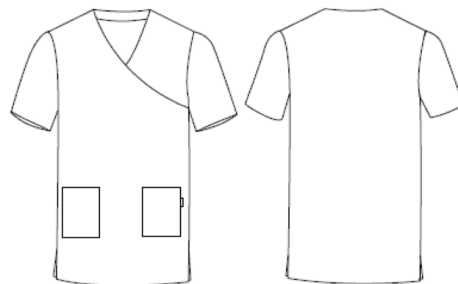

Opis produktu

KOMPLET NEREA (modelka na zdjęciu ma białe spodnie, w komplecie są zielone, identyczne jak bluza)

Bluza unisex z krótkim rękawem, dekoltem w szpic i dwiema naszywanymi kieszeniami z przodu. Model częściowo dopasowany, z bocznymi rozcięciami.

Charakterystyka

- Model UNISEX.
- 2 naszywane kieszenie z przodu.
- Boczne rozcięcia.
- Długość ok.: 74 cm.
- Odzież H2.: pół dopasowana.

Tabela rozmiarów - mierzone ,na płasko'

WYMIARY (cm)	XSS	XS	S	M	L	XL	XXL	YL	2YL	3YL	4YL	5YL
PAS BEZ ROZCIĄGANIA / ROZCIĄGNIĘTY	29,2	31,4	33,6	35,8	38	40,2	43	45,8	48,6	51,4	54,2	57,9
	/42	/46	/50	/54	/58	/62	/67	/72	/77	/82	/87	/92
WYSOKOŚĆ BIODER	19	20	21	22	23	24	25	26	26	27	28	29
BIODRA	44	48	52	56	60	64	68,5	73	77,5	82	86,5	91
DŁUGOŚĆ SPODNI	107	108	109	110	111	112	113	114	115	116	117	118
DŁUGOŚĆ WEWNĘTRZNA NOGAWKI	82,5	82,5	82,5	82,5	82,5	82,5	83	83	83	83	83	83
SZEROKOŚĆ NOGAWKI	15,6	16,4	17,2	18	18,8	19,6	20,4	21,2	22	22,8	23,6	24,4
DŁUGOŚĆ SZNURKA	104	112	120	128	136	144	154	154	164	174	184	194
ELASTYCZNOŚĆ PASA	55	59	63	67	71	75	80,4	85,8	91,2	96,6	102	107,4
PAS BEZ ROZCIĄGANIA	29,2	31,4	33,6	35,8	38	40,2	43	45,8	48,6	51,4	54,2	57,9

Produkt posiada dodatkowe opcje:

Rozmiar: M , L , XL , XXL , 3XL (YL)