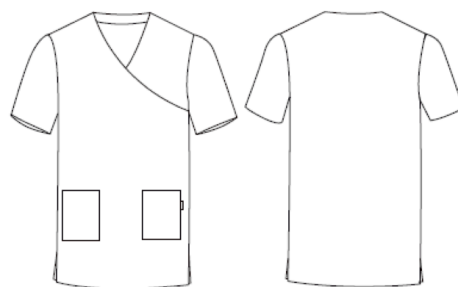

Opis produktu

KOMPLET NEREA (modelka na zdjęciu ma białe spodnie, w komplecie są turkusowe, identyczne jak bluza)

Bluza unisex z krótkim rękawem, dekoltem w szpic i dwiema naszywanymi kieszeniami z przodu. Model częściowo dopasowany, z bocznymi rozcięciami.

Charakterystyka

- Model UNISEX.
- 2 naszywane kieszenie z przodu.
- Boczne rozcięcia.
- Długość ok.: 74 cm.
- Odzież H2.: pół dopasowana.

Tabela rozmiarów - mierzone ,na płasko'

WYMIARY (cm)	XSS	XS	S	M	L	XL	XXL	YL	2YL	3YL	4YL	5YL
PAS BEZ ROZCIĄGANIA / ROZCIĄGNIĘTY	29,2	31,4	33,6	35,8	38	40,2	43	45,8	48,6	51,4	54,2	57,9
	/42	/46	/50	/54	/58	/62	/67	/72	/77	/82	/87	/92
WYSOKOŚĆ BIODER	19	20	21	22	23	24	25	26	26	27	28	29
BIODRA	44	48	52	56	60	64	68,5	73	77,5	82	86,5	91
DŁUGOŚĆ SPODNI	107	108	109	110	111	112	113	114	115	116	117	118
DŁUGOŚĆ WEWNĘTRZNA NOGAWKI	82,5	82,5	82,5	82,5	82,5	82,5	83	83	83	83	83	83
SZEROKOŚĆ NOGAWKI	15,6	16,4	17,2	18	18,8	19,6	20,4	21,2	22	22,8	23,6	24,4
DŁUGOŚĆ SZNURKA	104	112	120	128	136	144	154	154	164	174	184	194
ELASTYCZNOŚĆ PASA	55	59	63	67	71	75	80,4	85,8	91,2	96,6	102	107,4
PAS BEZ ROZCIĄGANIA	29,2	31,4	33,6	35,8	38	40,2	43	45,8	48,6	51,4	54,2	57,9

Produkt posiada dodatkowe opcje:

Rozmiar: XS , M , L