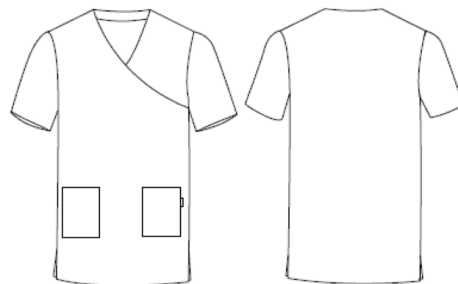

Tabela rozmiarów - mierzone ,na płasko'

WYMIARY (cm)	XSS	XS	S	M	L	XL	XXL	YL	2YL	3YL	4YL	5YL	6YL
KLATKA PIERSIOWA	47	51	55	59	63	67	71	75	79	83	87	91	95
PAS	44	48	52	56	60	64	68	72	76	80	84	88	92
BIODRA	47	51	55	59	63	67	71	75	79	83	87	91	95
DŁUGOŚĆ TYŁU	69,5	71	72,5	74	75,5	77	78,5	80	81,5	83	84,5	86	87,5
DŁUGOŚĆ RĘKAWA	23	24	25	26	27	28	29	30	31	32	33	34	35
RAMIĘ - RAMIĘ	40,5	42,5	44,5	46,5	48,5	50,5	52,5	54,5	56,5	58,5	60,5	62,5	64,5

Charakterystyka

- -Model UNISEX.
- -2 naszywane kieszenie z przodu.
- -Boczne rozcięcia.
- -Długość ok.: 74 cm.
- -Odzież H2.: pół dopasowana.

Tabela rozmiarów - mierzone ,na płasko'

WYMIARY (cm)	XSS	XS	S	M	L	XL	XXL	YL	2YL	3YL	4YL	5YL
PAS BEZ ROZCIĄGANIA / ROZCIĄGNIĘTY	29,2	31,4	33,6	35,8	38	40,2	43	45,8	48,6	51,4	54,2	57,9
	/42	/46	/50	/54	/58	/62	/67	/72	/77	/82	/87	/92
WYSOKOŚĆ BIODER	19	20	21	22	23	24	25	26	26	27	28	29
BIODRA	44	48	52	56	60	64	68,5	73	77,5	82	86,5	91
DŁUGOŚĆ SPODNI	107	108	109	110	111	112	113	114	115	116	117	118
DŁUGOŚĆ WEWNĘTRZNA NOGAWKI	82,5	82,5	82,5	82,5	82,5	82,5	83	83	83	83	83	83
SZEROKOŚĆ NOGAWKI	15,6	16,4	17,2	18	18,8	19,6	20,4	21,2	22	22,8	23,6	24,4
DŁUGOŚĆ SZNURKA	104	112	120	128	136	144	154	154	164	174	184	194
ELASTYCZNOŚĆ PASA	55	59	63	67	71	75	80,4	85,8	91,2	96,6	102	107,4
PAS BEZ ROZCIĄGANIA	29,2	31,4	33,6	35,8	38	40,2	43	45,8	48,6	51,4	54,2	57,9

Produkt posiada dodatkowe opcje:

Rozmiar: S , L , XXL