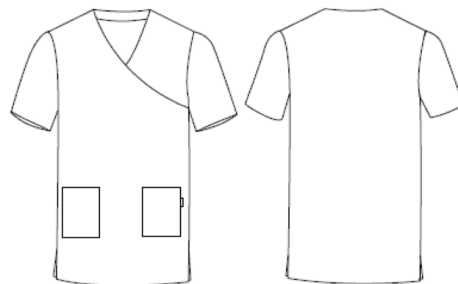

Opis produktu

KOMPLET NEREA

Bluza unisex z krótkim rękawem, dekoltem w szpic i dwiema naszywanymi kieszeniami z przodu. Model częściowo dopasowany, z bocznymi rozcięciami.

Spodnie unisex o regularnym kroju, z elastycznym pasem i sznurkiem do regulacji. Posiadają dwie wewnętrzne kieszenie na biodrach i naszywaną kieszeń z tyłu.

Charakterystyka

- Model UNISEX.
- 2 naszywane kieszenie z przodu.
- Boczne rozcięcia.
- Długość ok.: 74 cm.
- Odzież H2.: pół dopasowana.

Tabela rozmiarów - mierzone ,na płasko'

WYMIARY (cm)	XSS	XS	S	M	L	XL	XXL	YL	2YL	3YL	4YL	5YL
PAS BEZ ROZCIĄGANIA / ROZCIĄGNIĘTY	29,2	31,4	33,6	35,8	38	40,2	43	45,8	48,6	51,4	54,2	57,9
	/42	/46	/50	/54	/58	/62	/67	/72	/77	/82	/87	/92
WYSOKOŚĆ BIODER	19	20	21	22	23	24	25	26	26	27	28	29
BIODRA	44	48	52	56	60	64	68,5	73	77,5	82	86,5	91
DŁUGOŚĆ SPODNI	107	108	109	110	111	112	113	114	115	116	117	118
DŁUGOŚĆ WEWNĘTRZNA NOGAWKI	82,5	82,5	82,5	82,5	82,5	82,5	83	83	83	83	83	83
SZEROKOŚĆ NOGAWKI	15,6	16,4	17,2	18	18,8	19,6	20,4	21,2	22	22,8	23,6	24,4
DŁUGOŚĆ SZNURKA	104	112	120	128	136	144	154	154	164	174	184	194
ELASTYCZNOŚĆ PASA	55	59	63	67	71	75	80,4	85,8	91,2	96,6	102	107,4
PAS BEZ ROZCIĄGANIA	29,2	31,4	33,6	35,8	38	40,2	43	45,8	48,6	51,4	54,2	57,9