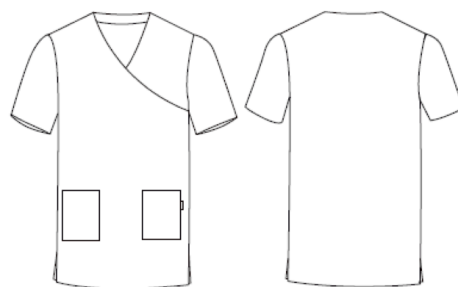

Opis produktu

KOMPLET NEREA

Bluza unisex z krótkim rękawem, dekoltem w szpic i dwiema naszywanymi kieszeniami z przodu. Model częściowo dopasowany, z bocznymi rozcięciami.

Spodnie unisex o regularnym kroju, z elastycznym pasem i sznurkiem do regulacji. Posiadają dwie wewnętrzne kieszenie na biodrach i naszywaną kieszeń z tyłu.

Charakterystyka

- Model UNISEX.
- 2 naszywane kieszenie z przodu.
- Boczne rozcięcia.
- Długość ok.: 74 cm.
- Odzież H2.: pół dopasowana.

Tabela rozmiarów - mierzone ,na płasko'

WYMIARY (cm)	XSS	XS	S	M	L	XL	XXL	YL	2YL	3YL	4YL	5YL
PAS BEZ ROZCIĄGANIA / ROZCIĄGNIĘTY	29,2	31,4	33,6	35,8	38	40,2	43	45,8	48,6	51,4	54,2	57,9
	/42	/46	/50	/54	/58	/62	/67	/72	/77	/82	/87	/92
WYSOKOŚĆ BIODER	19	20	21	22	23	24	25	26	26	27	28	29
BIODRA	44	48	52	56	60	64	68,5	73	77,5	82	86,5	91
DŁUGOŚĆ SPODNI	107	108	109	110	111	112	113	114	115	116	117	118
DŁUGOŚĆ WEWNĘTRZNA NOGAWKI	82,5	82,5	82,5	82,5	82,5	82,5	83	83	83	83	83	83
SZEROKOŚĆ NOGAWKI	15,6	16,4	17,2	18	18,8	19,6	20,4	21,2	22	22,8	23,6	24,4
DŁUGOŚĆ SZNURKA	104	112	120	128	136	144	154	154	164	174	184	194
ELASTYCZNOŚĆ PASA	55	59	63	67	71	75	80,4	85,8	91,2	96,6	102	107,4
PAS BEZ ROZCIĄGANIA	29,2	31,4	33,6	35,8	38	40,2	43	45,8	48,6	51,4	54,2	57,9

Produkt posiada dodatkowe opcje:

Rozmiar: S