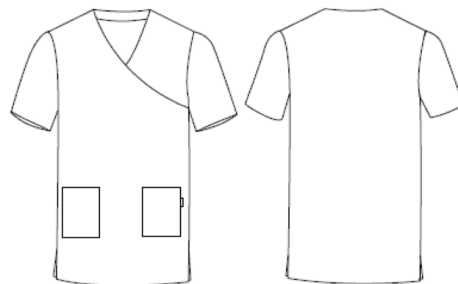

Opis produktu

KOMPLET NEREA (modelka na zdjęciu ma czarne spodnie, w komplecie są granatowe, identyczne jak bluza)

Bluza unisex z krótkim rękawem, dekoltem w szpic i dwiema naszywanymi kieszeniami z przodu. Model częściowo dopasowany, z bocznymi rozcięciami.

Charakterystyka

- Model UNISEX.
- 2 naszywane kieszenie z przodu.
- Boczne rozcięcia.
- Długość ok.: 74 cm.
- Odzież H2.: pół dopasowana.

Tabela rozmiarów - mierzone ,na płasko'

WYMIARY (cm)	XSS	XS	S	M	L	XL	XXL	YL	2YL	3YL	4YL	5YL
PAS BEZ ROZCIĄGANIA / ROZCIĄGNIĘTY	29,2	31,4	33,6	35,8	38	40,2	43	45,8	48,6	51,4	54,2	57,9
	/42	/46	/50	/54	/58	/62	/67	/72	/77	/82	/87	/92
WYSOKOŚĆ BIODER	19	20	21	22	23	24	25	26	26	27	28	29
BIODRA	44	48	52	56	60	64	68,5	73	77,5	82	86,5	91
DŁUGOŚĆ SPODNI	107	108	109	110	111	112	113	114	115	116	117	118
DŁUGOŚĆ WEWNĘTRZNA NOGAWKI	82,5	82,5	82,5	82,5	82,5	82,5	83	83	83	83	83	83
SZEROKOŚĆ NOGAWKI	15,6	16,4	17,2	18	18,8	19,6	20,4	21,2	22	22,8	23,6	24,4
DŁUGOŚĆ SZNURKA	104	112	120	128	136	144	154	154	164	174	184	194
ELASTYCZNOŚĆ PASA	55	59	63	67	71	75	80,4	85,8	91,2	96,6	102	107,4
PAS BEZ ROZCIĄGANIA	29,2	31,4	33,6	35,8	38	40,2	43	45,8	48,6	51,4	54,2	57,9

Produkt posiada dodatkowe opcje:

Rozmiar: XL