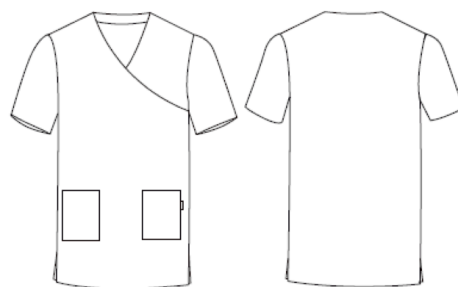

Opis produktu

KOMPLET NEREA

Bluza unisex z krótkim rękawem, dekoltem w szpic i dwiema naszywanymi kieszeniami z przodu. Model częściowo dopasowany, z bocznymi rozcięciami.

Spodnie unisex o regularnym kroju, z elastycznym pasem i sznurkiem do regulacji. Posiadają dwie wewnętrzne kieszenie na biodrach i naszywaną kieszeń z tyłu.

Charakterystyka

- Model UNISEX.
- 2 naszywane kieszenie z przodu.
- Boczne rozcięcia.
- Długość ok.: 74 cm.
- Odzież H2.: pół dopasowana.

Tabela rozmiarów - mierzone ,na płasko'

WYMIARY (cm)	XSS	XS	S	M	L	XL	XXL	YL	2YL	3YL	4YL	5YL
PAS BEZ ROZCIĄGANIA / ROZCIĄGNIĘTY	29,2	31,4	33,6	35,8	38	40,2	43	45,8	48,6	51,4	54,2	57,9
	/42	/46	/50	/54	/58	/62	/67	/72	/77	/82	/87	/92
WYSOKOŚĆ BIODER	19	20	21	22	23	24	25	26	26	27	28	29
BIODRA	44	48	52	56	60	64	68,5	73	77,5	82	86,5	91
DŁUGOŚĆ SPODNI	107	108	109	110	111	112	113	114	115	116	117	118
DŁUGOŚĆ WEWNĘTRZNA NOGAWKI	82,5	82,5	82,5	82,5	82,5	82,5	83	83	83	83	83	83
SZEROKOŚĆ NOGAWKI	15,6	16,4	17,2	18	18,8	19,6	20,4	21,2	22	22,8	23,6	24,4
DŁUGOŚĆ SZNURKA	104	112	120	128	136	144	154	154	164	174	184	194
ELASTYCZNOŚĆ PASA	55	59	63	67	71	75	80,4	85,8	91,2	96,6	102	107,4
PAS BEZ ROZCIĄGANIA	29,2	31,4	33,6	35,8	38	40,2	43	45,8	48,6	51,4	54,2	57,9

Produkt posiada dodatkowe opcje:

Rozmiar: L , XL , 3XL (YL)