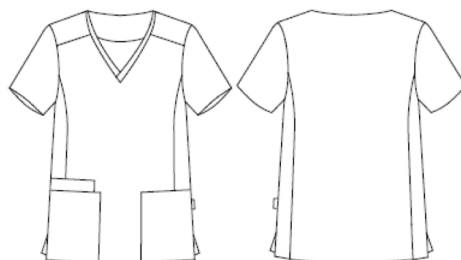

MICROFIBRA 360 95% PES 5% EA - 170 gr/m²

Mikrofibra 360

Tabela rozmiarów - mierzone ,na płasko'

WYMIARY (cm)	XS	S	M	L	XL	XXL	YL
KLATKA PIERSIOWA	49	53	57	61	65	69	73
PAS	45	49	53	57	61	65	69
BIODRA	48,5	52,5	56,5	60,5	64,5	68,5	72,5
DŁUGOŚĆ TYŁU	71	72,5	74	75,5	77	78,5	80
DŁUGOŚĆ RĘKAWA	24,9	25,7	26,5	27,4	28,3	29,2	30,1
RAMIĘ - RAMIĘ	39,5	41,5	43,5	45,5	47,5	49,5	51,5

Charakterystyka

- Tkanina 360.
- 3 naszywane kieszenie z przodu.
- Długość ok.: 74 cm.
- Ubiór H1.: luźny.

Produkt posiada dodatkowe opcje:

Rozmiar: XS , S , M , L , XL , XXL