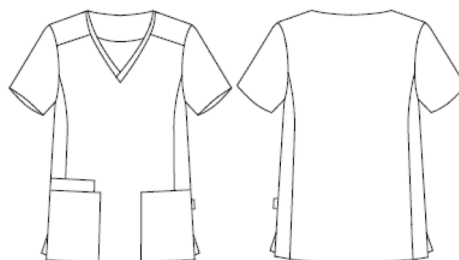

MICROFIBRA 360 95% PES 5% EA - 170 gr/m²

Mikrofibra 360

Tabela rozmiarów - mierzone ,na płasko'

WYMIARY (cm)	XS	S	M	L	XL	XXL	YL
KLATKA PIERSIOWA	49	53	57	61	65	69	73
PAS	45	49	53	57	61	65	69
BIODRA	48,5	52,5	56,5	60,5	64,5	68,5	72,5
DŁUGOŚĆ TYŁU	71	72,5	74	75,5	77	78,5	80
DŁUGOŚĆ RĘKAWA	24,9	25,7	26,5	27,4	28,3	29,2	30,1
RAMIĘ - RAMIĘ	39,5	41,5	43,5	45,5	47,5	49,5	51,5

Charakterystyka

- Tkanina 360.
- 3 naszywane kieszenie z przodu.
- Długość ok.: 74 cm.
- Ubiór H1.: luźny.

Produkt posiada dodatkowe opcje:

Rozmiar: XS , S , M , L , XL , XXL , 3XL (YL) (+ 10,00 zł)