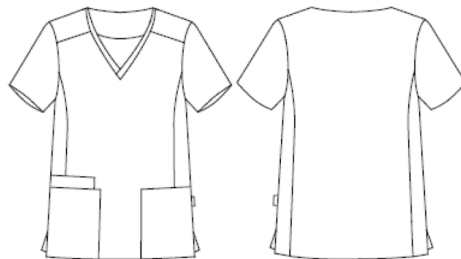

MICROFIBRA 360 95% PES 5% EA - 170 gr/m²

Mikrofibra 360

Tabela rozmiarów - mierzone ,na płasko'

WYMIARY (cm)	XS	S	M	L	XL	XXL	YL
KLATKA PIERSIOWA	49	53	57	61	65	69	73
PAS	45	49	53	57	61	65	69
BIODRA	48,5	52,5	56,5	60,5	64,5	68,5	72,5
DŁUGOŚĆ TYŁU	71	72,5	74	75,5	77	78,5	80
DŁUGOŚĆ RĘKAWA	24,9	25,7	26,5	27,4	28,3	29,2	30,1
RAMIĘ - RAMIĘ	39,5	41,5	43,5	45,5	47,5	49,5	51,5

Charakterystyka

- Tkanina 360.
- 3 naszywane kieszenie z przodu.
- Długość ok.: 74 cm.
- Ubiór H1.: luźny.

Produkt posiada dodatkowe opcje:

Rozmiar: 3XL (YL)