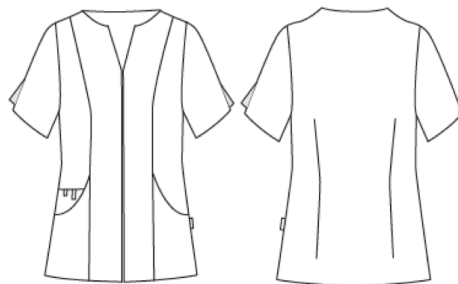

Opis produktu

YANIRA

Damska bluza z krótkim rękawem, rozcięciami, lejkowatym dekoltem, centralnym zapięciem na suwak i dwiema bocznymi kieszeniami. Dopasowany ubiór, z zakładkami na przodzie i zaszewkami z tyłu.

Charakterystyka

- Tkanina 360.
- Kliny z przodu, zaszewki z tyłu.
- Kieszenie między klinami.
- Centralny zamek błyskawiczny.
- Rękawy z rozcięciami.
- Wymiar ok.: 74 cm.
- Odzież M2.: pół dopasowana.

Produkt posiada dodatkowe opcje: